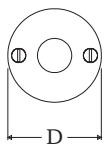

LUXE ATELIER

MILANO

Rosetta R53

*Rose R53*

Dimensioni

*Dimensions*

D     T

45    7

50    7

Dimensioni in millimetri

*Dimensions given in millimeters*

Rosetta fornita con viti legno in finitura coordinata.

Disponibile in tutte le finiture standard.

Dimensioni e finiture su misura disponibili su richiesta.